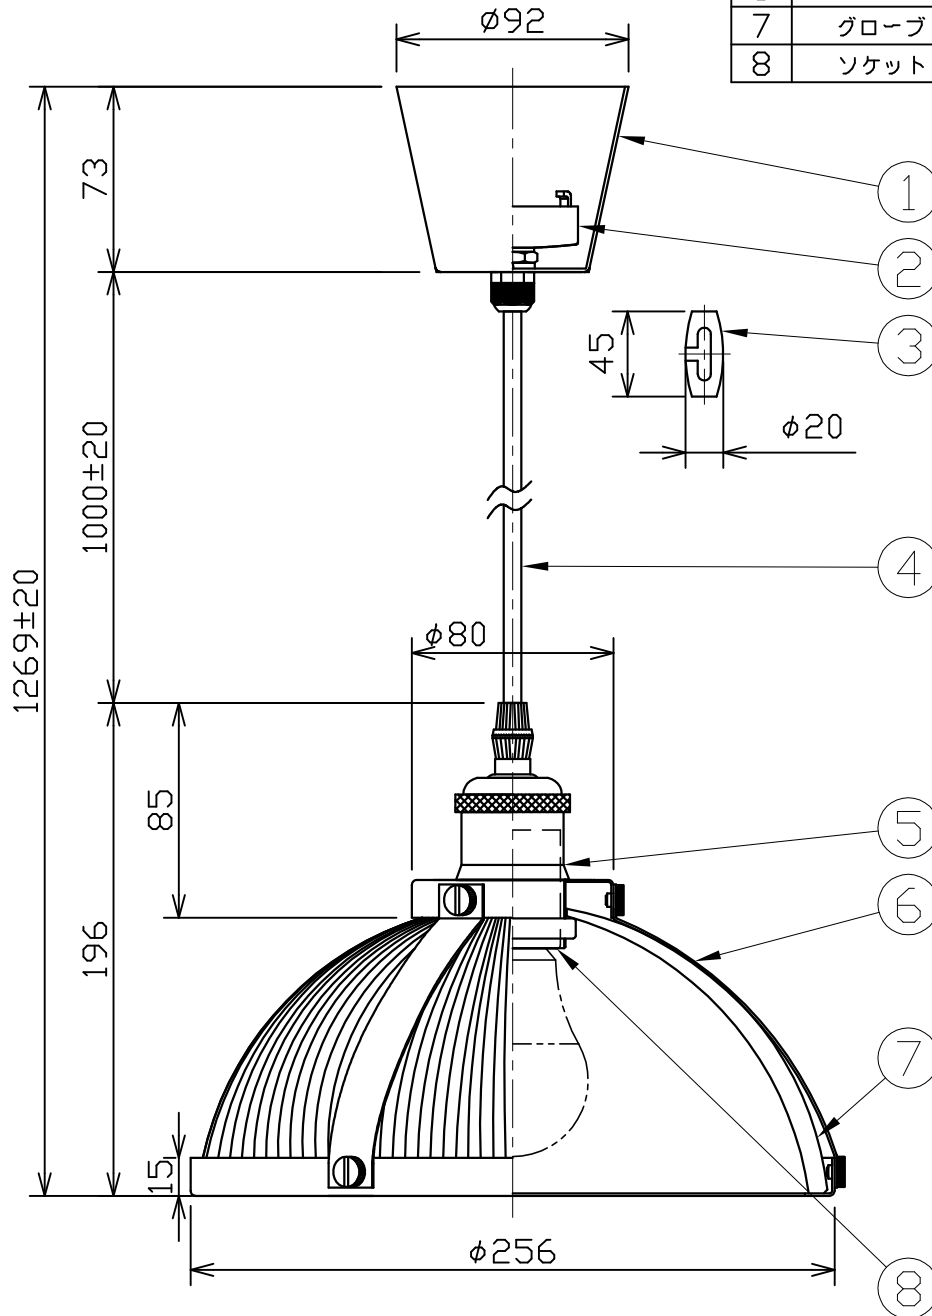

型番	MPN053
----	--------

部番	部品名	数量	材質	摘要
1	フランジカバー	1	SPCC	黒色塗装
2	引掛シーリング	1	樹脂	白色
3	コード調整具	1	樹脂	黒色
4	電源コード	1	H-VCTF	黒色 0.75sq
5	ソケットカバー	1	AL	ブロンズメッキ
6	枠	1	SPCC	ブロンズメッキ
7	グローブ	1	ガラス	透明
8	ソケット	1	磁器	白色 E26

姿 図